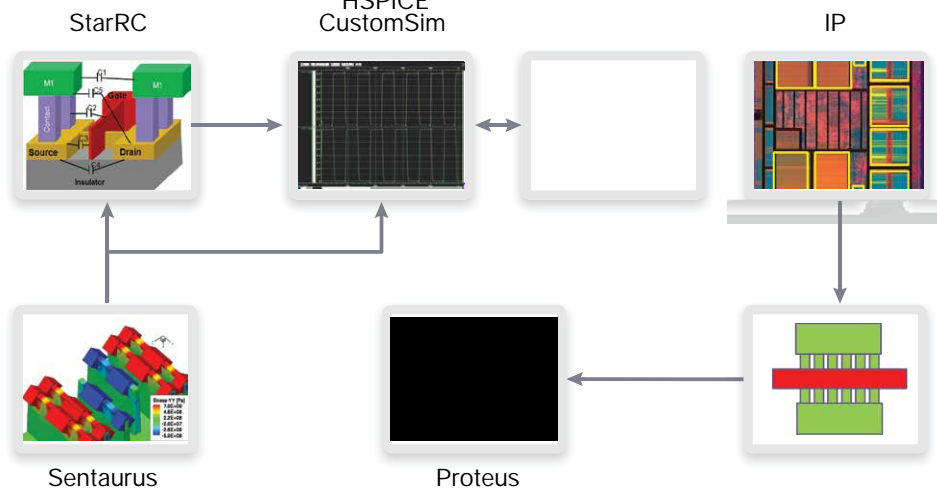

# FinFET

2016 1

Yervant Zorian

IP

IP

(SoC)

90%

/

Synopsys

FinFET

FinFET  
(BIST)

FinFET

FinFET

22nm FinFET  
1

14/16nm

FinFET

# STAR

Synopsys  
Synopsys

( 3 )

Synopsys IP

Synopsys IP

) Synopsys STAR IP (AMS) ( Synopsys  
DFTMAX™ TetraMax® IP ( DDR USB PCIe) IP ( 5)  
STAR (Synopsys

8

dDRDF-7