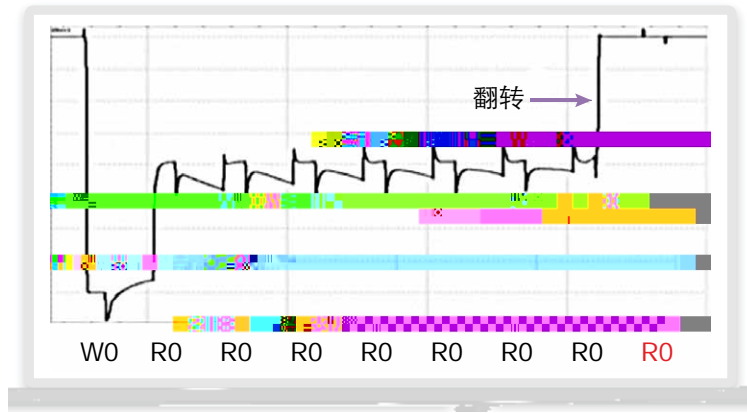

# STAR

Synopsys  
Synopsys

( 3 )

Synopsys IP

Synopsys IP

) Synopsys STAR IP (AMS) ( Synopsys  
DFTMAX™ TetraMax® IP ( DDR USB PCIe) IP ( 5)  
STAR (Synopsys

8

dDRDF-7